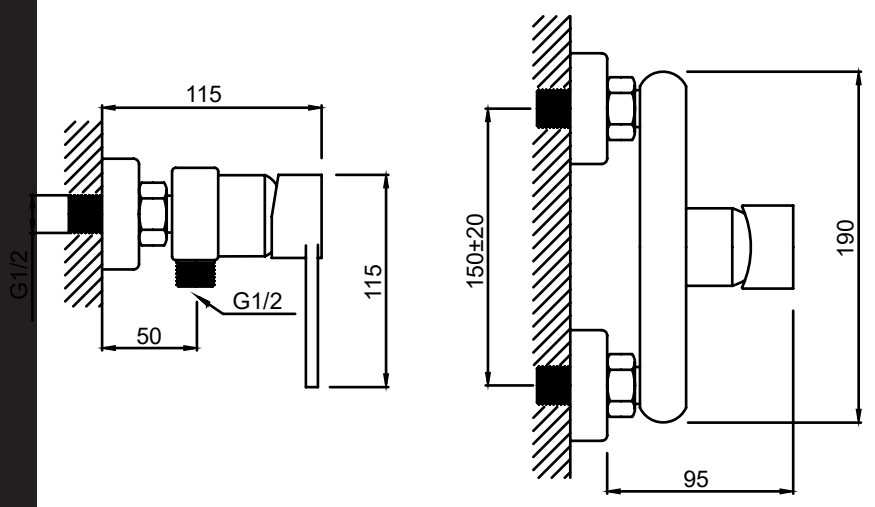

BehnKe

BOSTON Shower

Grifería Modelo Boston
Cuerpo macizo de Bronce
Libre de Plomo
Cartucho Cerámico de Alta resistencia NSF
Presión Máxima > 50 Bar
3 años de garantía
Temperatura Máxima 90 C °
Nivel de sonido máximo 17-18 Db a 3 Bar
Presión máxima soportada 10 Bar
7,5-9,0 l / min (aireador de 2,2 gal) a 3 bar
Presión recomendada 3,5 Bar
Presion Maxima 10 Bar
Temperatura máxima 90 C °