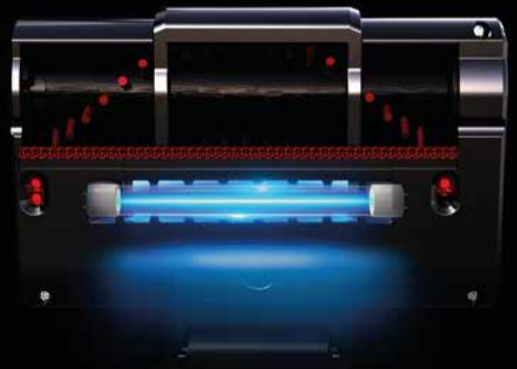

BehnKe

Aspiradora inteligente M500 PRO + 500W

Rodillo
antipelos

Pantalla
táctil

Sensor regulador
de succión.

3 velocidades
de succión.

ACCESORIOS IDEALES para múltiples aplicaciones.

- Cabezal principal inteligente de aspirado motorizado con iluminación que detecta la mugre y el polvo con sensor de suciedad y rodillo anti pelos
- Escobilla motorizada para sillones, tapices y camas, para pelos de animales y ácaros.
- Esquinero.
- Cepillo para computadores y automóviles.

MOTOR DE ALTA EFICIENCIA 500W de potencia.

Diseño en forma de "V" que recolecta los pelos con facilidad, evitando que se enreden y atasquen.

Sistema de operación y detección inteligente de polvo.

ESCOBILLA MOTORIZADA

Combina el barrido a alta velocidad con la esterilización UV.

CONTROL CON PANTALLA TOUCH

Sistema inteligente que regula la potencia según la suciedad, permitiendo un mejor rendimiento de la batería.

ESTÁNDAR
Tiempo de trabajo de 50 min.