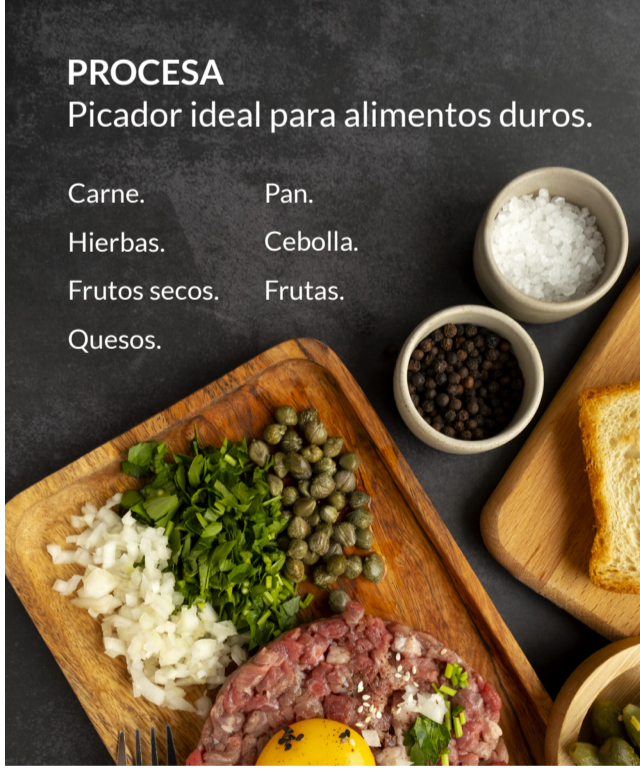

MOLEDOR DE PAPA XL

para un puré suave y cremoso.

PROCESA

Picador ideal para alimentos duros.

- Carne.
- Hierbas.
- Frutos secos.
- Quesos.
- Pan.
- Cebolla.
- Frutas.

Tazón de picar de 500 ml.

LIMPIEZA Y MANTENIMIENTO